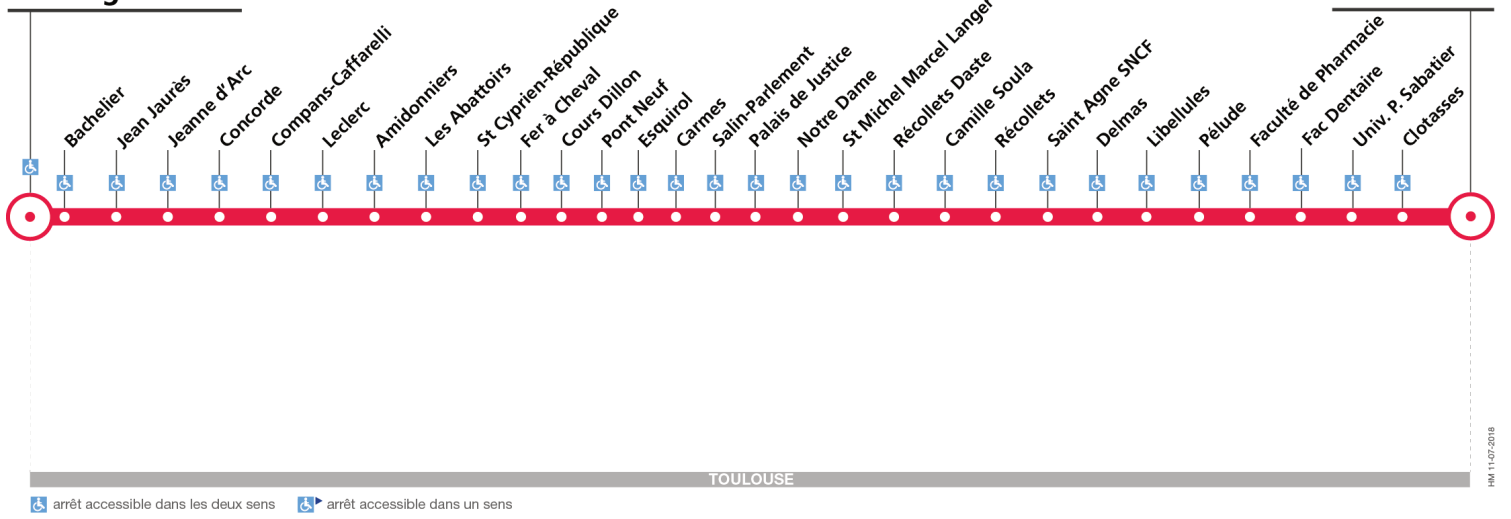

Direction Ramonville

du 6 septembre 2018
au 27 juin 2019

Marengo-SNCF

Ramonville

Nuits des jeudis

	01:00	02:00	03:00	04:00
Marengo-SNCF				
Compans-Caffarelli	01:06	02:06	03:06	04:06
Cours Dillon	01:17	02:17	03:17	04:17
Palais de Justice	01:26	02:26	03:26	04:26
Camille Soula	01:32	02:32	03:32	04:32
Faculté de Pharmacie	01:42	02:42	03:42	04:42
Ramonville	01:47	02:47	03:47	04:47

Horaires théoriques dépendant des conditions de circulation.

Pour connaître les horaires en temps réel, vous pouvez consulter notre site www.tisseo.fr ou notre application mobile.

Noctambus circule en direction de Ramonville uniquement